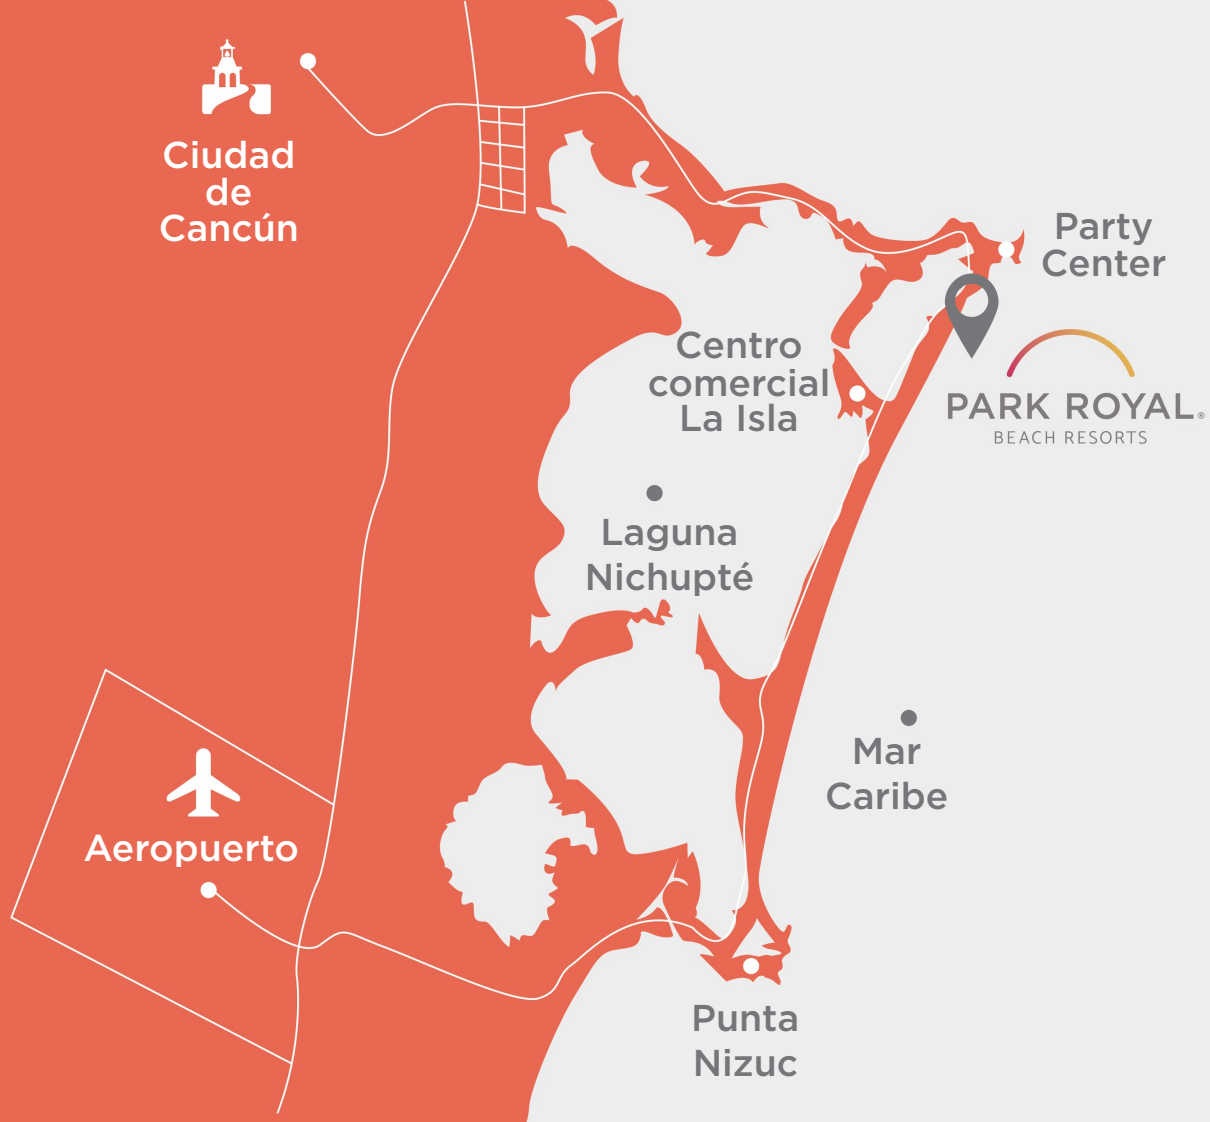

Después de caminar por las hermosas playas de arena blanca puedes sumergirte en el mar de aguas turquesa.

Cancún ofrece un paraíso terrenal en medio del legado de los mayas.

Descubre las ruinas de nuestros antepasados, la belleza inigualable de los cenotes y la diversidad de flora y fauna.

Todo esto lo hace el destino ideal para tus próximas vacaciones.

Park Royal Beach Cancún tiene una ubicación privilegiada, frente al resort se encuentra el centro comercial más importante de Cancún.

La calidez del sol, el arrullo del mar, la suavidad de la arena y la ancestral belleza natural de este destino se encargarán de que su estancia sea recordada con placer durante muchos años.

Park Royal Beach Cancún se encuentra en el corazón de la Zona Hotelera, frente al centro comercial La Isla. Tiene acceso a la zona arqueológica de Yamil Lu'um, un punto de observación de los antiguos mayas.

Ubicación

Park Royal Beach Cancún se encuentra en el Blvd. Kukulcan Km 12.5, Zona Hotelera, C.P. 77500, Cancún, Q. Roo, México.

Habitaciones

310 Habitaciones y Suites para tu descanso

- 36 m²
- 2 camas matrimoniales
- 4 personas
- Aire acondicionado
- Pantalla de 40" con cable
- Artículos de tocador
- Cuna (previa solicitud)
- WiFi
- Caja de seguridad