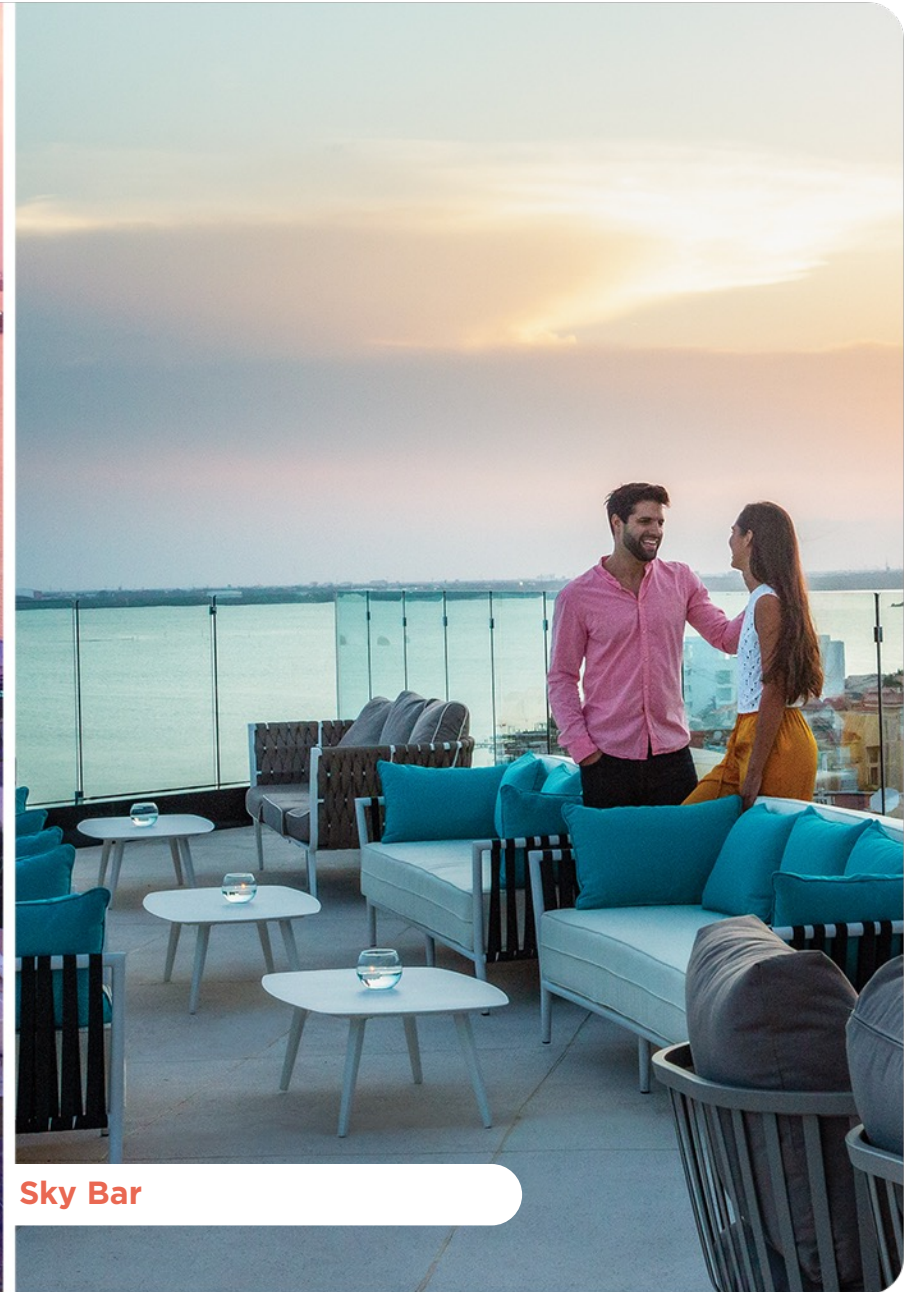

Después de caminar por las hermosas playas de arena blanca puedes sumergirte en el mar de aguas turquesa.

Cancún ofrece un paraíso terrenal en medio del legado de los mayas.

Descubre las ruinas de nuestros antepasados, la belleza inigualable de los cenotes y la diversidad de flora y fauna.

Todo esto lo hace el destino ideal para tus próximas vacaciones.

Park Royal Beach Cancún tiene una ubicación privilegiada, frente al resort se encuentra el centro comercial más importante de Cancún.

La calidez del sol, el arrullo del mar, la suavidad de la arena y la ancestral belleza natural de este destino se encargarán de que su estancia sea recordada con placer durante muchos años.

COCO BAR

Pool Bar

EKINOX

BAR & TERRACE

Sky Bar

Instalaciones

Para que disfrutes al máximo
Alberca para adultos con servicio de bar • Alberca principal
Alberca infantil

Funtastic team